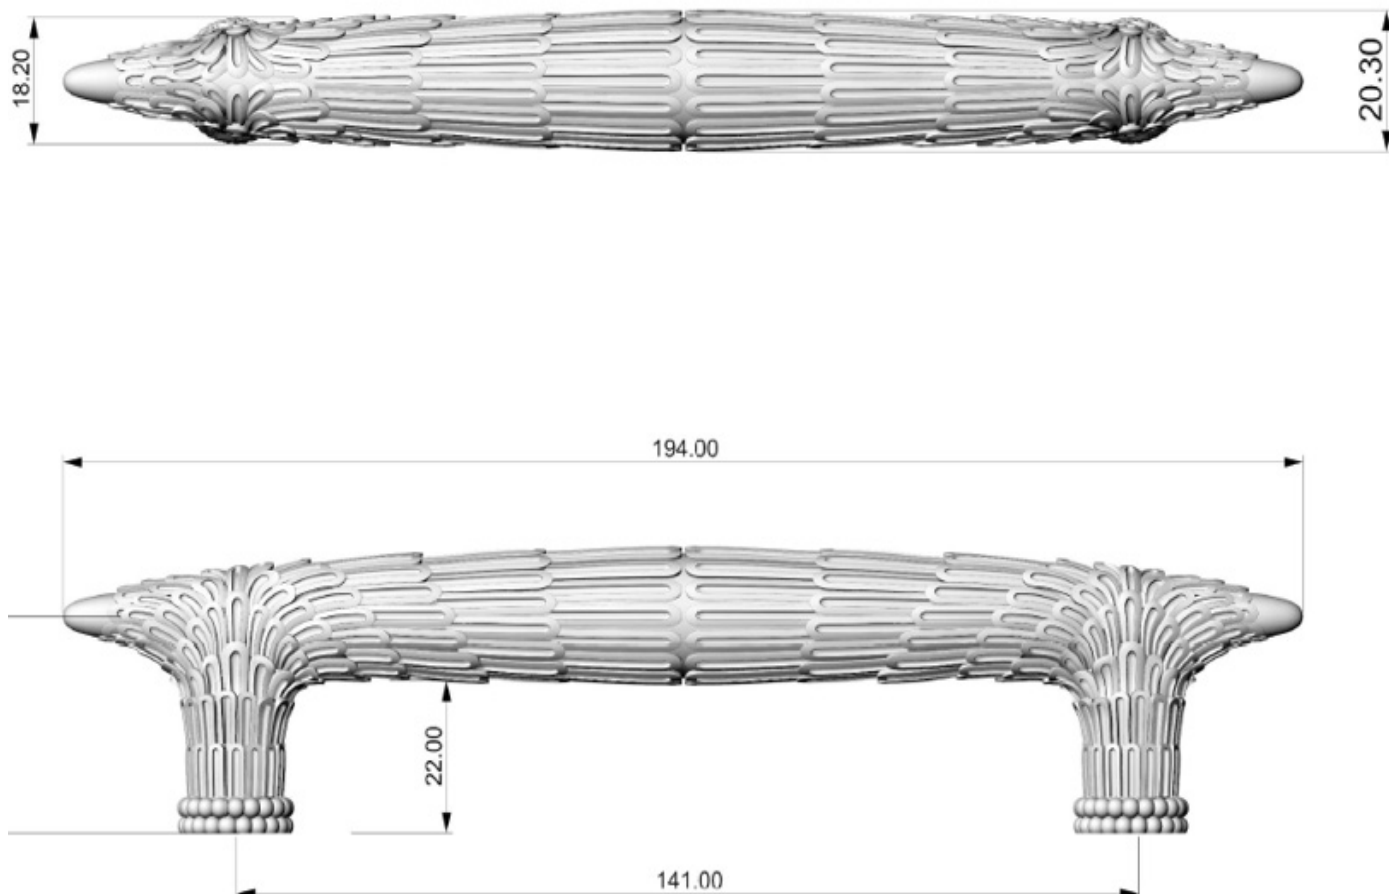

REMY GARNIER

DEPUIS 1832

PDT 4010

FICHE TECHNIQUE
TECHNICAL DATA SHEET

POIGNEE DE TIRAGE / PULL HANDLES : PDT 4010

Référence : PDT 4010

Dimensions : 194 mm

Matière / Material : bronze