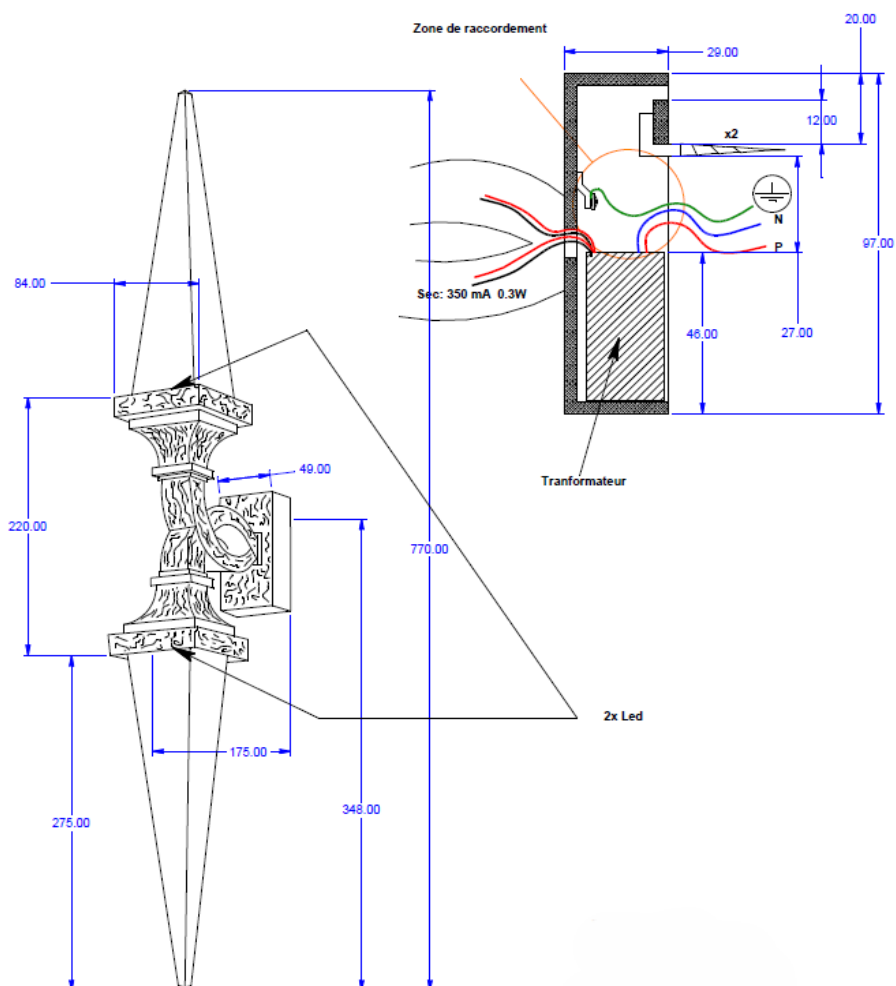

# DOUBLE PRISME 10550

Référence : 10550

Dimensions :

Hauteur / Height : 220 cm / 87'

Largeur / Width : 85 cm / 33' 1/2

Matière / Material : bronze et cristal de roche

Décors / Finish (picture) : ciselé / chiseled