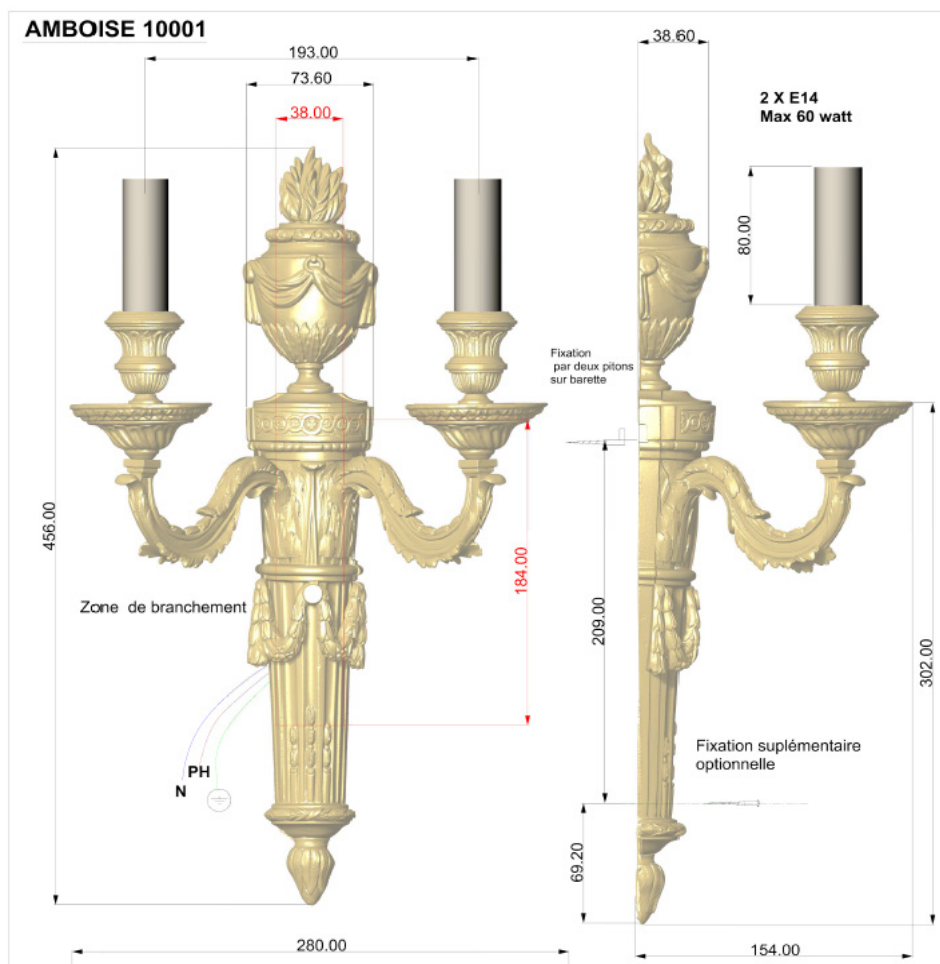

REMY GARNIER

DEPUIS 1832

AMBOISE 10001

APPLIQUES / SCONCES : 10001

Référence : 10001

Dimensions :

Hauteur / Height : 460 mm / 18'

Largeur / Width : 290 mm / 11' 1/2

Matière / Material : bronze

Décors / Finish (picture) : ciselé / chiseled