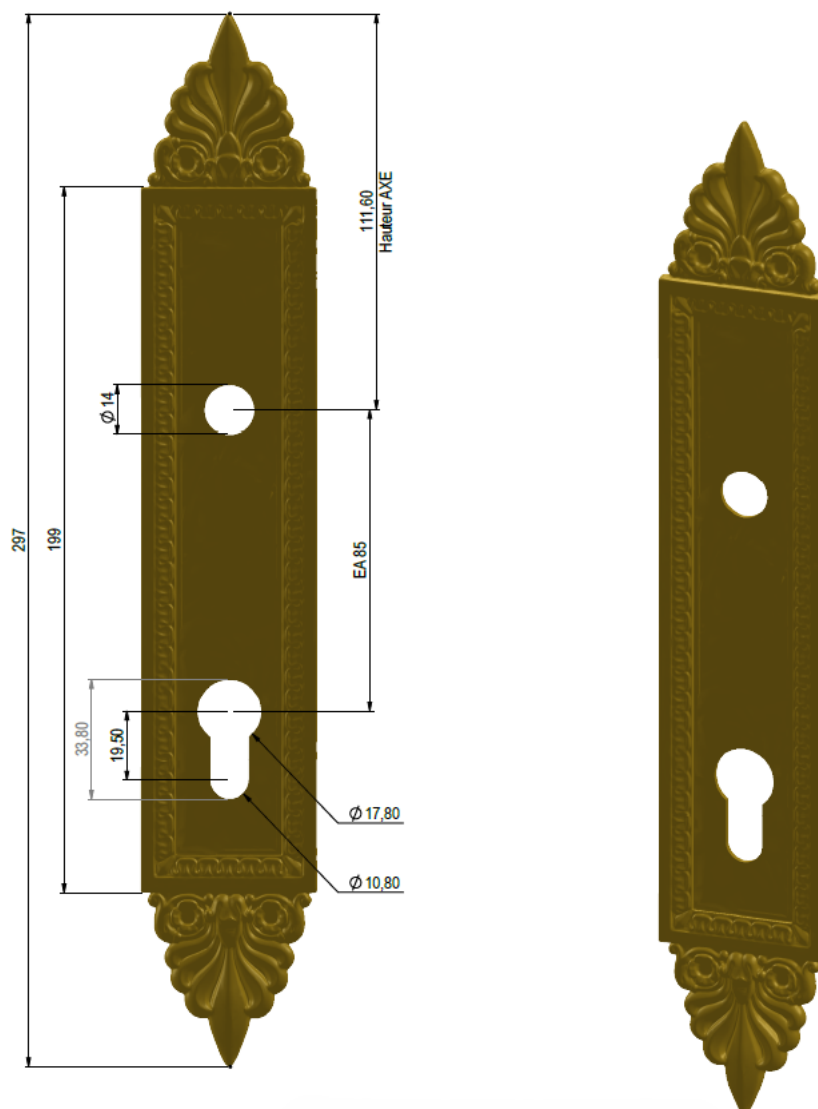

REMY GARNIER

DEPUIS 1832

PLA 3250

Référence : PLA 3250

Dimensions :
longueur : 300 mm
largeur : 50 mm
épaisseur : 3 mm

Matière / Material : bronze

Décors / Finish (picture) : poli verni

24 finitions disponibles / 24 finishes available